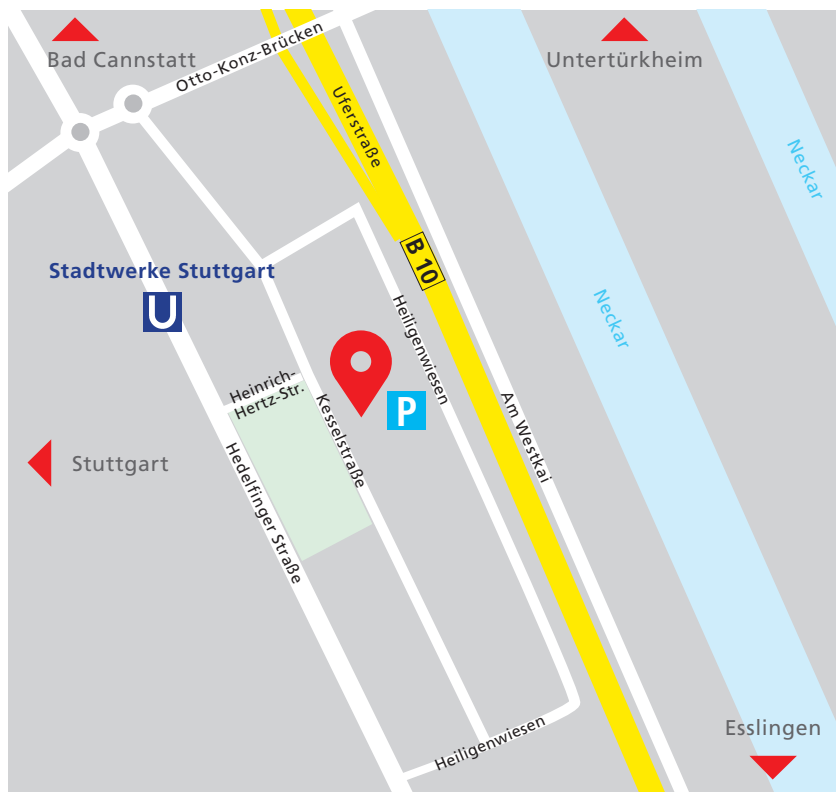

# Ihr Weg zu uns

 0711 / 8912-0

→ **Mit öffentlichen Verkehrsmitteln**  
**U-Bahn Haltestelle „Stadtwerke Stuttgart“**  
(ehemals „Hedelfinger Str.“)

vom **Hauptbahnhof Stuttgart**  
**U9** nach Hedelfingen, **U13** nach Hedelfingen

von der **Haltestelle Stadtmitte**  
**U9** nach Hedelfingen, **U13** nach Hedelfingen

vom **Bahnhof Bad Cannstatt**  
**U13** nach Hedelfingen

vom **Flughafen Stuttgart**  
**S2, S3** und ab Bahnhof Bad Cannstatt  
mit der **U13** nach Hedelfingen

von **Heilbronn (A81)**  
bis **B14**, weiter auf Wildparkstraße, **B14** bis **B10**,  
Ausfahrt S-Wangen

 **Parkmöglichkeit**  
direkt in der **Kesselstraße**

Neue Energie. Für unsere Zukunft.

 **STADTWERKE  
STUTT GART**