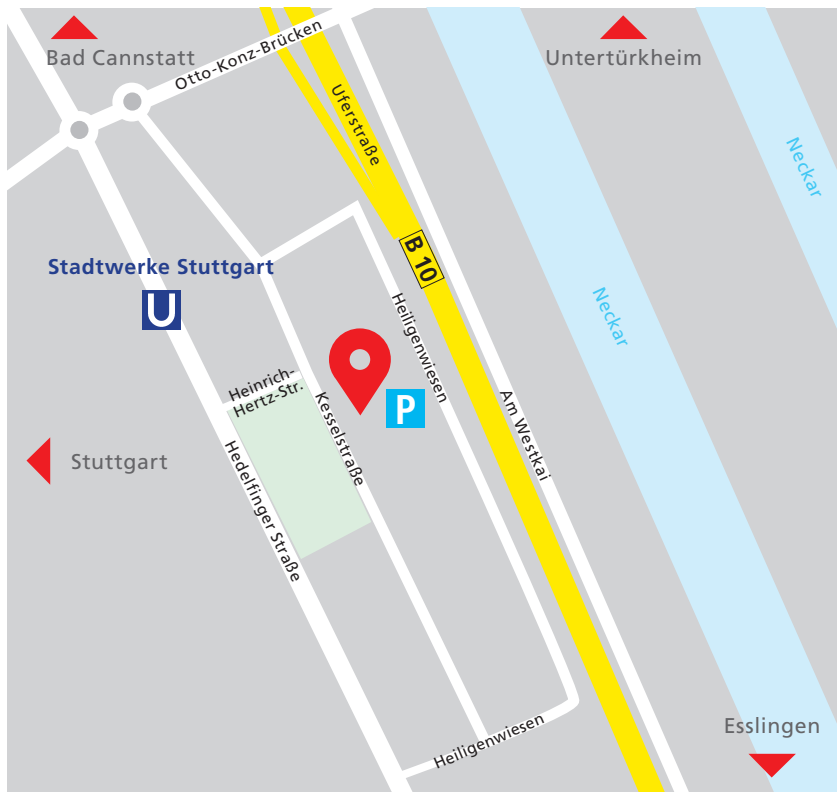

Ihr Weg zu uns

EnergiePlaza der Stadtwerke Stuttgart

Kesselstraße 23 | 70327 Stuttgart

 stadtwerke-stuttgart.de
 kundencenter@stadtwerke-stuttgart.de
 0711 / 8912-3333

Öffnungszeiten:
Montag bis Donnerstag
9.00–16.30 Uhr
Freitag
9.00–13.00 Uhr

- **Mit öffentlichen Verkehrsmitteln**
U-Bahn Haltestelle „Stadtwerke Stuttgart“
(ehemals „Hedelfinger Str.“)
- vom **Hauptbahnhof Stuttgart**
U9 nach Hedelfingen, U13 nach Hedelfingen
- von der **Haltestelle Stadtmitte**
U9 nach Hedelfingen, U13 nach Hedelfingen
- vom **Bahnhof Bad Cannstatt**
U13 nach Hedelfingen
- vom **Flughafen Stuttgart**
S2, S3 und ab Bahnhof Bad Cannstatt
mit der U13 nach Hedelfingen

- **Mit dem Pkw**
- von **Ulm, Karlsruhe (A8) / Singen (A81)**
A8 und B10 bis „Am Westkai“, B10 Ausfahrt
S-Hedelfingen
- von **Heilbronn (A81)**
bis B14, weiter auf Wildparkstraße, B14 bis B10,
Ausfahrt S-Wangen
-  **Parkmöglichkeit**
direkt in der **Kesselstraße**