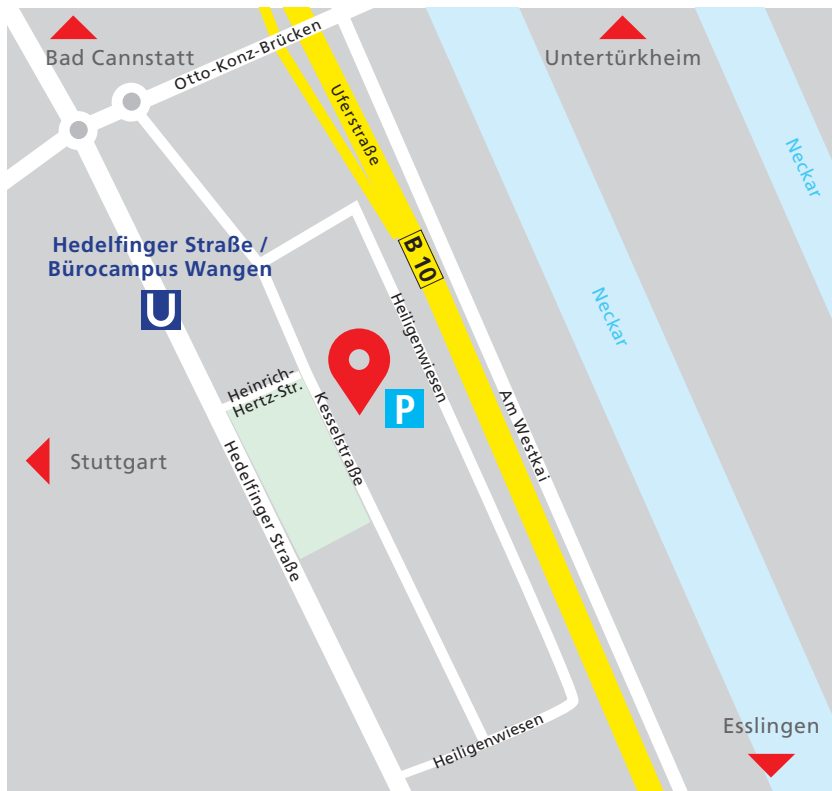

Ihr Weg zu uns

Stadtwerke Stuttgart GmbH

Kesselstraße 21 | 70327 Stuttgart

stadtwerke-stuttgart.de

info@stadtwerke-stuttgart.de

0711 / 8912-0

→ Mit öffentlichen Verkehrsmitteln

von Hauptbahnhof Stuttgart

U9 nach Hedelfingen, U13 nach Hedelfingen

von der Haltestelle Stadtmitte

U9 nach Hedelfingen, U13 nach Hedelfingen

vom Bahnhof Bad Cannstatt

U13 nach Hedelfingen

vom Flughafen Stuttgart

S2, S3 und ab Bahnhof Bad Cannstatt
mit der U13 nach Hedelfingen

→ Mit dem Pkw

von Ulm, Karlsruhe (A8) / Singen (A81)

A8 und B10 bis „Am Westkai“, B10 Ausfahrt
S-Hedelfingen

von Heilbronn (A81)

bis B14, weiter auf Wildparkstraße, B14 bis B10,
Ausfahrt S-Wangen

P Parkmöglichkeit